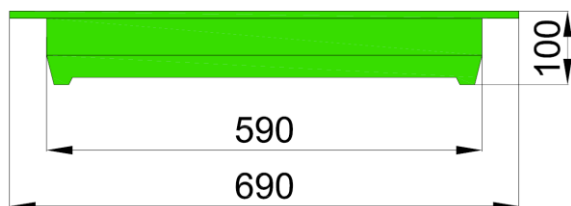

## Pokrywy PREMIUM

Pokrywy typu Premium mogą być stosowane zamiennie ze standardowymi pokrywami oczyszczalni.

Charakteryzują się nowoczesnym wyglądem dzięki płaskiej konstrukcji oraz zwiększoną wytrzymałością na obciążenie.

### Parametry podstawowe

Indeks	Nazwa
OD/0102	Pokrywa 600 PREMIUM